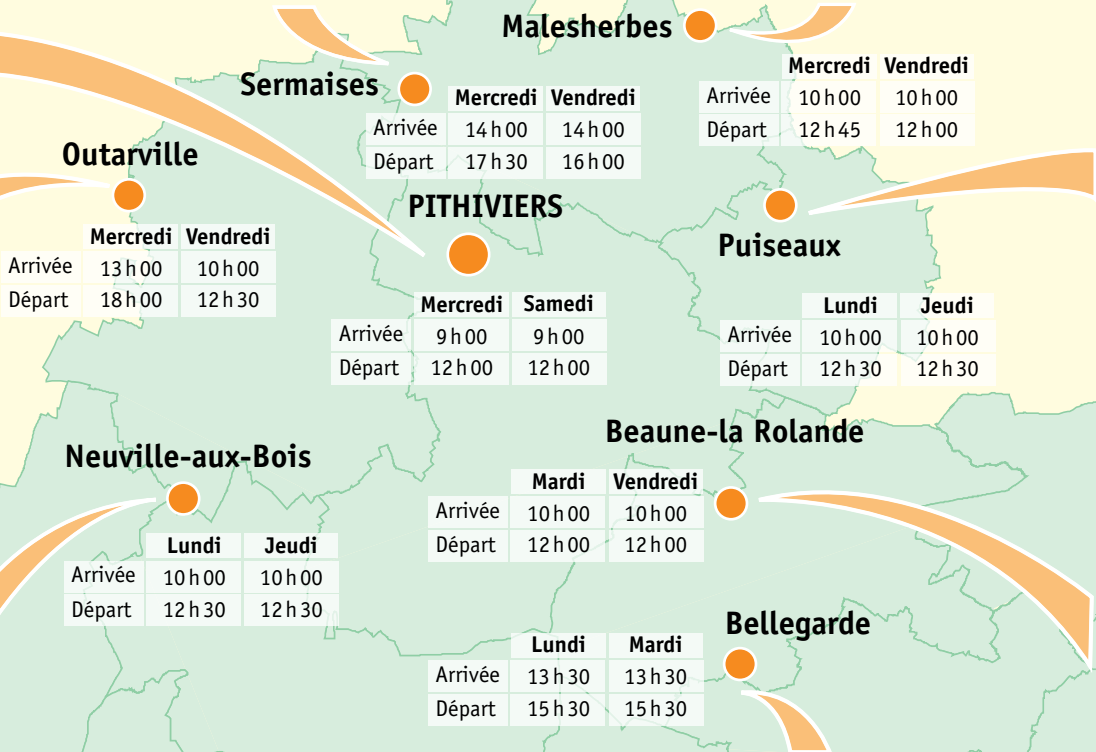

Vous habitez à...

Audeville	Morville-en-Beauce
Césarville-Dossainville	Pannecières
Intville-la-Guépard	Rouvres-Saint-Jean
Mainvilliers	Thignonville

...Ulys Canton vous emmène à **Sermaises** tous les mercredis et vendredis.

Vous habitez à...

Audeville	Dimancheville	Manchecourt	Pannecières
Augerville-la-Rivière	Engenville	Morville-en-Beauce	Ramoulu
Briarres-sur-Essonne	Intville-la-Guépard	Nangeville	Rouvres-Saint-Jean
Césarville-Dossainville	Labrosse	Orveau-Belleseauve	Sermaises
Coudray	Mainvilliers	Orville	Thignonville

...Ulys Canton vous emmène à **Malesherbes** tous les mercredis et vendredis.

Vous habitez à...

Andonville	Erceville
Attray	Grenneville-en-Beauce
Autruy-sur-Juine	Jouy-en-Pithiverais
Bazoches-les-Gallerandes	Léouville
Boisseaux	Montigny
Charmont-en-Beauce	Oison
Chatillon-le-Roi	Tivernon
Chaussy	
Crottes-en-Pithiverais	

...Ulys Canton vous emmène à **Outarville** tous les mercredis et vendredis.